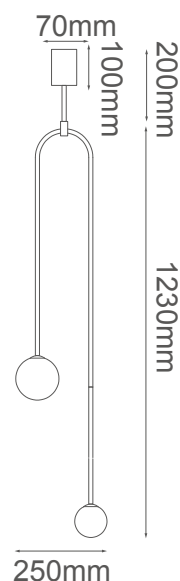

MODELO Q86282-BSS - 2 \* G9

### Descripción:

**Base:** G9

**No. de focos:** 2 \* G9

**Voltaje:** 127V

**Focos incluidos:** No

**Material:** Hierro + Cristal

**\*Cable de 3m**

### Opciones Disponibles:

Q86282-BSS - Latón

Q86282-BK - Negro