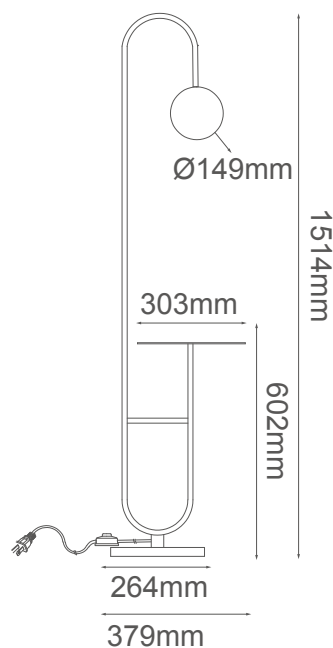

MODELO Q89260-BK - 1 \* G9

### Descripción:

**Base:** G9

**No. de focos:** 1 \* G9

**Voltaje:** 127V

**Focos incluidos:** No

**Material:** Hierro + Cristal

**\*Cable de 3m**

### Opciones Disponibles:

**Q89260-BK - Negro**

**Q89260-BSS - Latón**