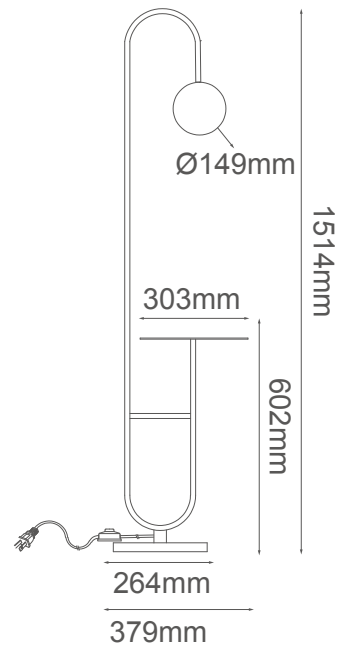

MODELO Q89260-BSS - 1 * G9

Descripción:

Base: G9

No. de focos: 1 * G9

Voltaje: 127V

Focos incluidos: No

Material: Hierro + Cristal

***Cable de 3m**

Opciones Disponibles:

Q89260-BSS - Latón

Q89260-BK - Negro