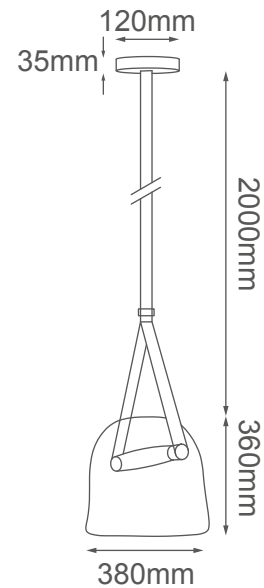

MODELO Q96004-BK - LED 10W

### Descripción:

**Watts:** 10W

**Flujo luminoso:** 800lm

**Temperatura de color:** WW 3000K

**CRI >80**

**Voltaje:** 127V

**Atenuable:** No

**Material:** Hierro + Cristal + Piel

**Altura Total:** Cable de 3m