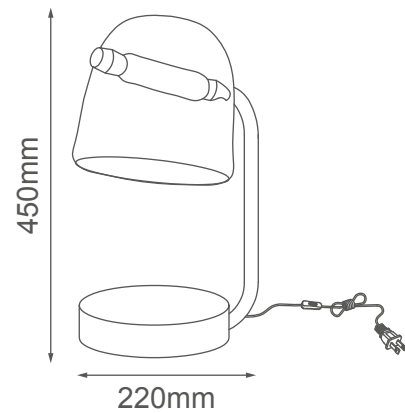

MODELO Q96005-BK - LED 10W

Descripción:

Watts: 10W

Flujo luminoso: 800lm

Temperatura de color: WW 3000K

CRI >80

Voltaje: 127V

Atenuable: No

Material: Hierro + Cristal + Piel

Altura Total: Cable de 3m

Opciones Disponibles:

Q96006-BK - Negro