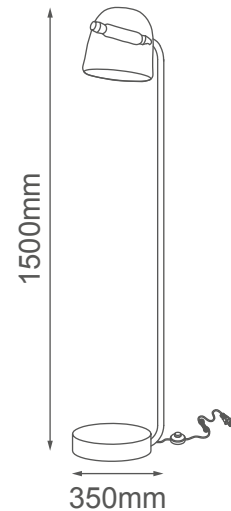

MODELO Q96006-BK - LED 10W

Descripción:

Watts: 10W

Flujo luminoso: 800lm

Temperatura de color: WW 3000K

CRI >80

Voltaje: 127V

Atenuable: No

Material: Hierro + Cristal

Altura Total: Cable de 3m

Opciones Disponibles:

Q96006-BK - Negro