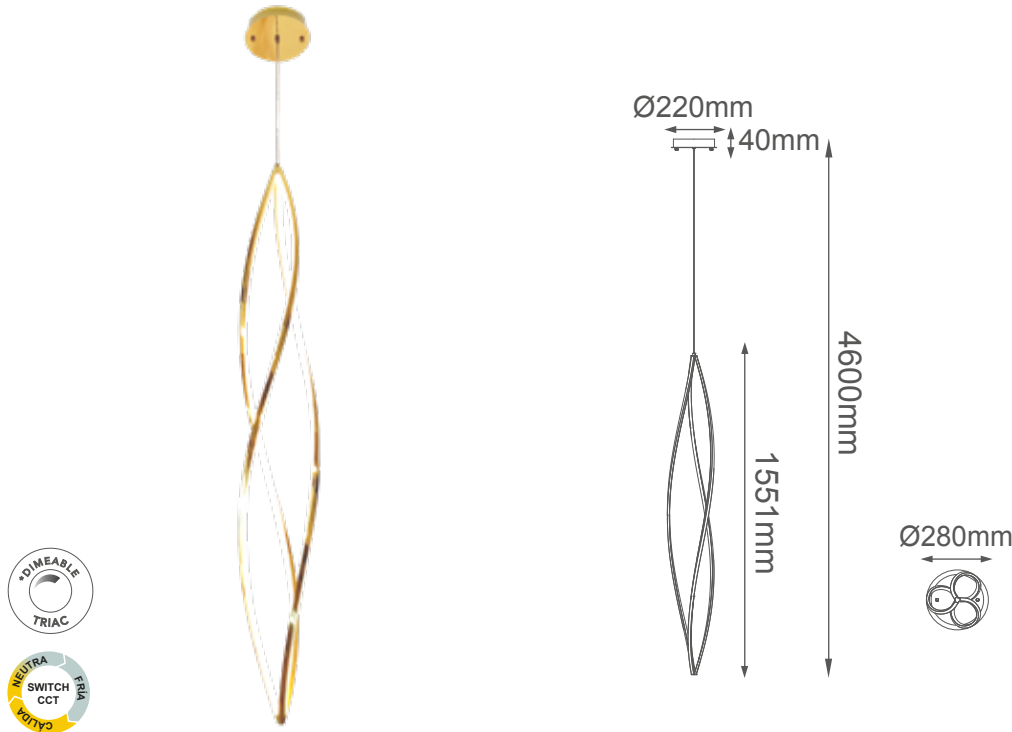

MODELO Q98252-GD - LED 75W

Descripción:

Watts: 75W

Flujo luminoso: 4500lm

Temperatura de color: Switch CCT 3000K-4000K-6000K

CRI >85

Voltaje: 127V

Atenuable: Si

Material: Metal + Acrílico

Altura Total: Cable de 3m

Opciones Disponibles:

Q90468-GD - Oro

Q90468-GNB - Negro Revolver