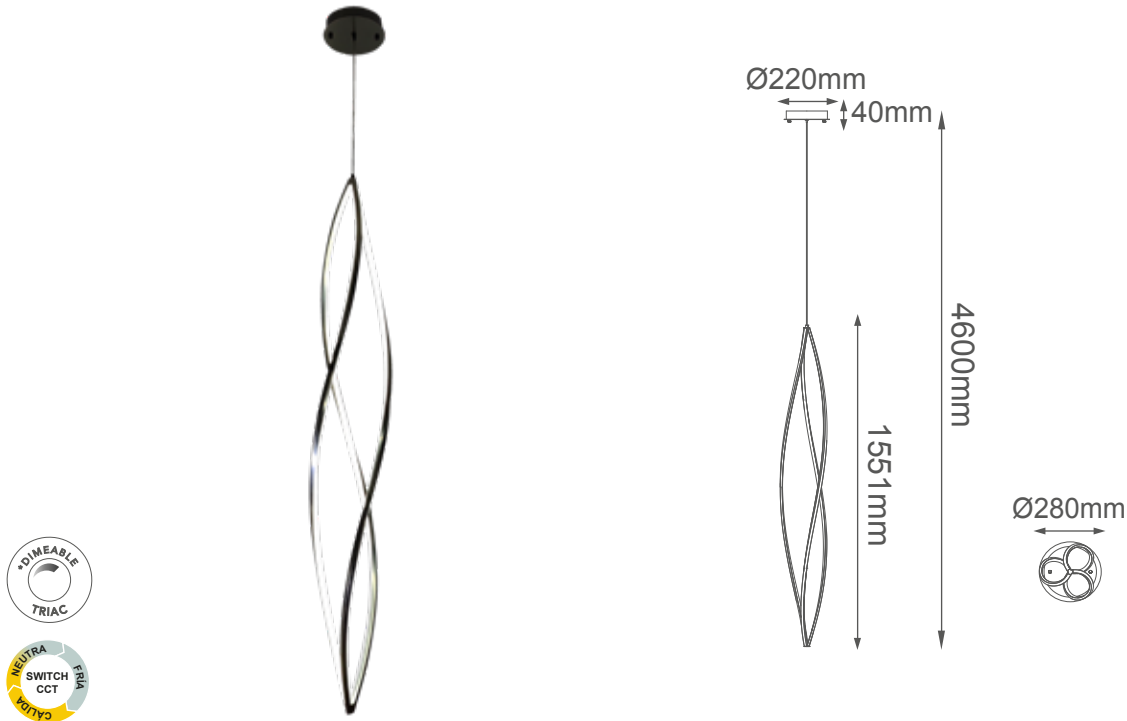

MODELO Q98252-GNB - LED 75W

## Descripción:

**Watts:** 75W

**Flujo luminoso:** 4500lm

**Temperatura de color:** Switch CCT 3000K-4000K-6000K

**CRI >85**

**Voltaje:** 127V

**Atenuable:** Si

**Material:** Metal + Acrílico

**Altura Total:** Cable de 3m

## Opciones Disponibles:

**Q90468-GNB - Negro Revolver**

**Q90468-GD - Oro**