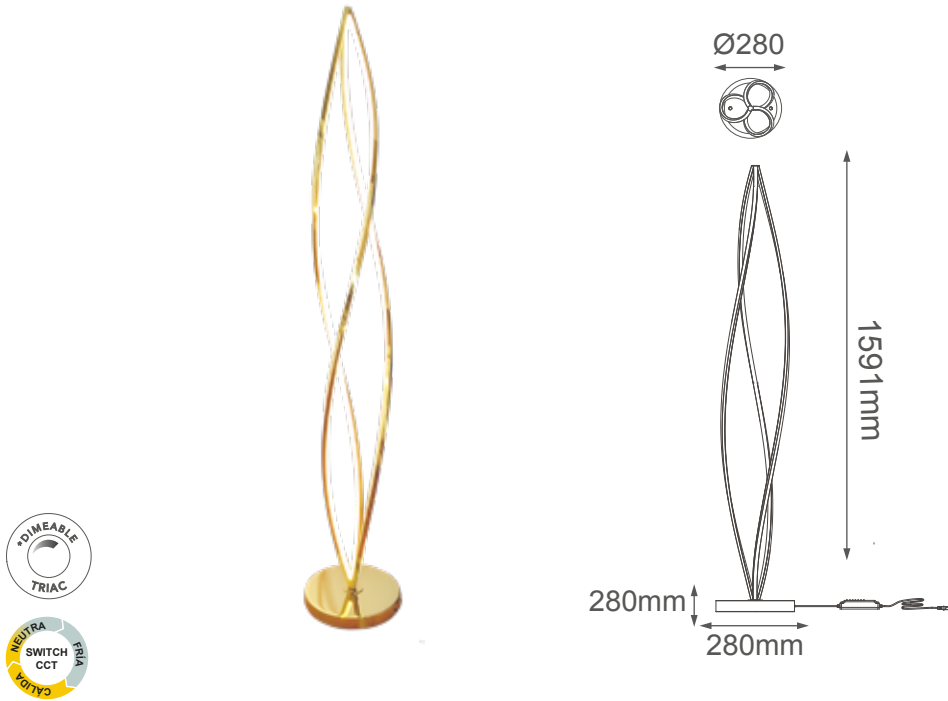

MODELO Q98253-GNB - LED 60W

Descripción:

Watts:60W

Flujo luminoso: 3600lm

Temperatura de color: Switch CCT 3000K-4000K-6000K

CRI >85

Voltaje: 127V

Atenuable: Si

Material: Metal + Acrílico

Altura Total: Cable de 3m

Opciones Disponibles:

Q90468-GD - Oro

Q90468-GNB - Negro Revolver