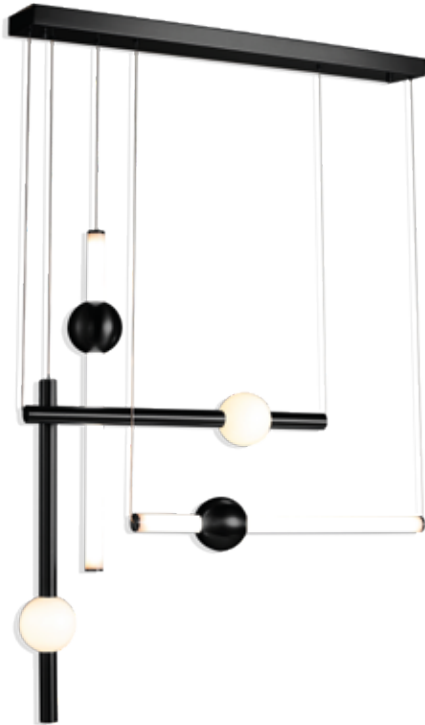

MODELO Q10053-BK - LED 30W

### Descripción:

**Watts:** 30W

**Flujo luminoso:** 2400lm

**Temperatura de color:** WW 3000K

**CRI > 80**

**Voltaje:** 127V

**Atenuable:** No

**Material:** Metal + Cristal

### Opciones Disponibles:

**Q10053-BK - Negro**

**Q10053-GD - Oro**