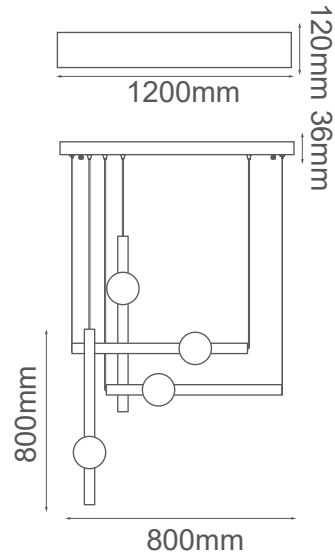

MODELO Q10053-BK - LED 30W

### Descripción:

**Watts:** 30W

**Flujo luminoso:** 2400lm

**Temperatura de color:** WW 3000K

**CRI > 80**

**Voltaje:** 127V

**Atenuable:** No

**Material:** Metal + Cristal

**Altura Total:** Cable de 3m

**Peso:** 5.9kg

**Caja:** 6.3kg, L89\*W57\*H19cm