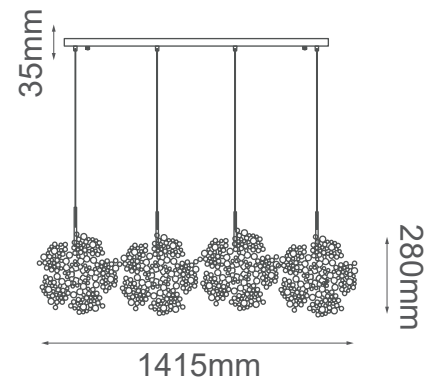

MODELO Q10058-CH - 12 luces

Descripción:

Watts: 12*5W

Base: 12*G9

Voltaje: 90-130V

***Focos no incluidos**

Acabado: Cromo

Material: Metal

Altura: cable de 3m

Caja: L168*W43*H38cm

Opciones Disponibles:

Q10058-GD - Oro

Q10058-CH - Cromo