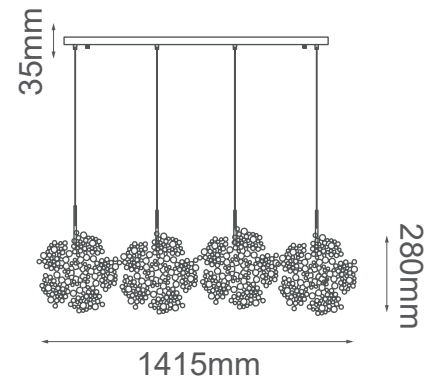

MODELO Q10058-GD - 12 luces

Descripción:

Watts: 12*5W

Base: 12*G9

Voltaje: 90-130V

***Focos no incluidos**

Acabado: Oro

Material: Metal

Altura: cable de 3m

Caja: L168*W43*H38cm

Opciones Disponibles:

Q10058-GD - Oro

Q10058-CH - Cromo