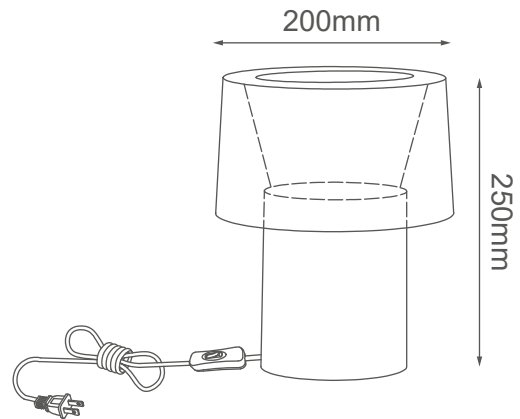

MODELO Q10277-SM - LED 7W

Descripción:

Watts: 7W

Flujo luminoso: 560lm

Temperatura de color: WW 3000K

CRI >80

Voltaje: 127V

Atenuable: No

Material: Cristal + Mármol

Altura Total: Cable de 3m

Opciones Disponibles:

Q10277-SM - Humo