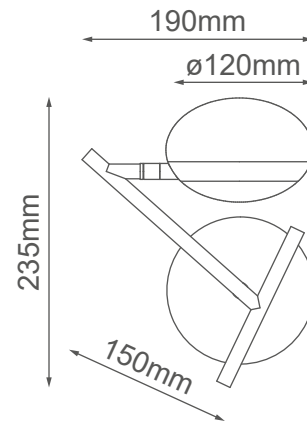

MODELO Q20101-BK - LED 6W

Descripción:

Watts: 6W

Flujo luminoso: 480lm

Temperatura de color: WW 3000K

CRI >80

Voltaje: 127V

Atenuable: No

Material: Hierro + Acrílico

Altura Total: Cable de 3m

Opciones Disponibles:

Q20101-BK - Negro