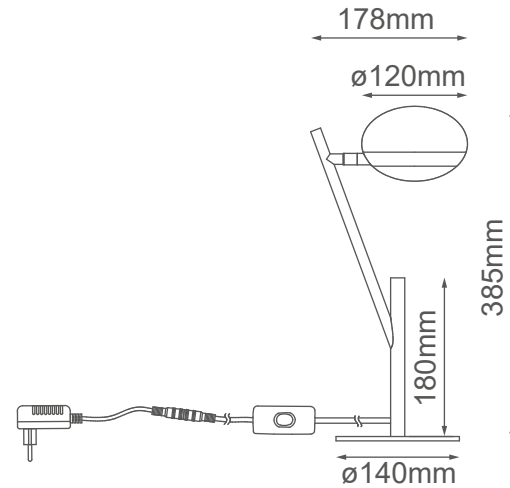

MODELO Q20103-BK - LED 6W

Descripción:

Watts: 6W

Flujo luminoso: 480lm

Temperatura de color: WW 3000K

CRI >80

Voltaje: 127V

Atenuable: No

Material: Hierro + Acrílico

Altura Total: Cable de 3m

Opciones Disponibles:

Q20103-BK - Negro