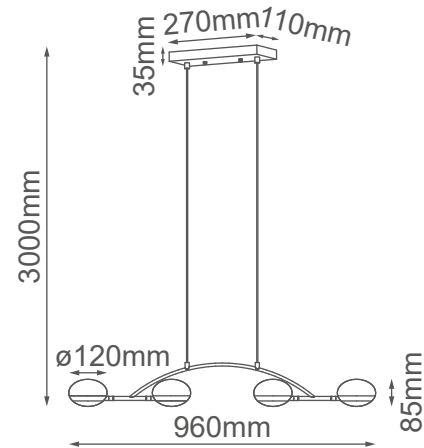

MODELO Q20104-BK - LED 24W

Descripción:

Watts: 24W

Flujo luminoso: 1920lm

Temperatura de color: WW 3000K

CRI >80

Voltaje: 127V

Atenuable: No

Material: Hierro + Acrílico

Altura Total: Cable de 3m

Opciones Disponibles:

Q20104-BK - Negro