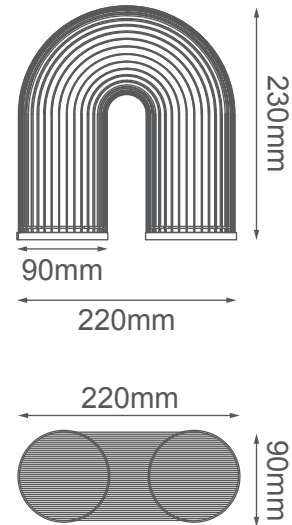

MODELO Q22061-GD - LED 10W

Descripción:

Watts: 10W

Flujo luminoso: 800lm

Temperatura de color: WW 3000K

CRI >80

Voltaje: 127V

Atenuable: No

Material: Acrílico + Metal

Altura Total: Cable de 3m

Opciones Disponibles:

Q22061-GD - Oro