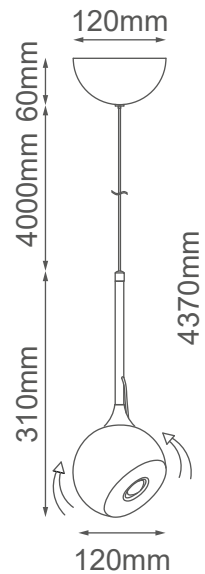

MODELO Q23560-BK - LED 10W

### Descripción:

**Watts:** 10W

**Flujo luminoso:** 800lm

**Temperatura de color:** WW 3000K

**CRI >80**

**Voltaje:** 127V

**Atenuable:** No

**Material:** Hierro + Acrílico

**Altura Total:** Cable de 3m