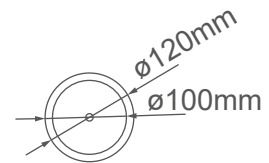

MODELO Q23560-BK - LED 10W

### Descripción:

**Watts:** 10W

**Flujo luminoso:** 800lm

**Temperatura de color:** WW 3000K

**CRI >80**

**Voltaje:** 127V

**Atenuable:** No

**Material:** Hierro + Acrílico