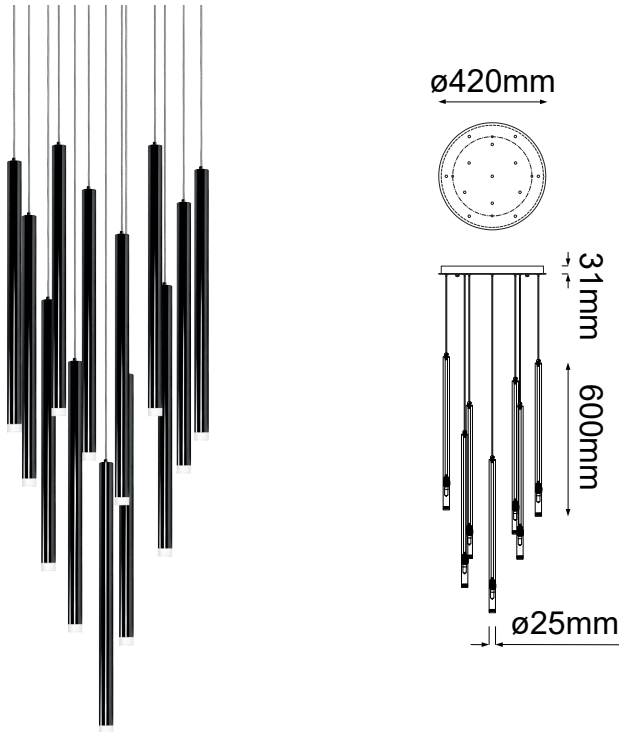

MODELO Q30013-BC - 13 LUCES

Descripción:

Watts: 13*4.5W

Voltaje: 90-130V

No. de focos: G9*13

Focos incluidos: No

Acabado: Negro Cromo

Material: Aluminio

Altura total: 3m

Sólo usar focos de LED

Opciones Disponibles:

Q30013-GD - Oro

Q30013-CH - Cromo

Q30013-BC - Negro Cromo