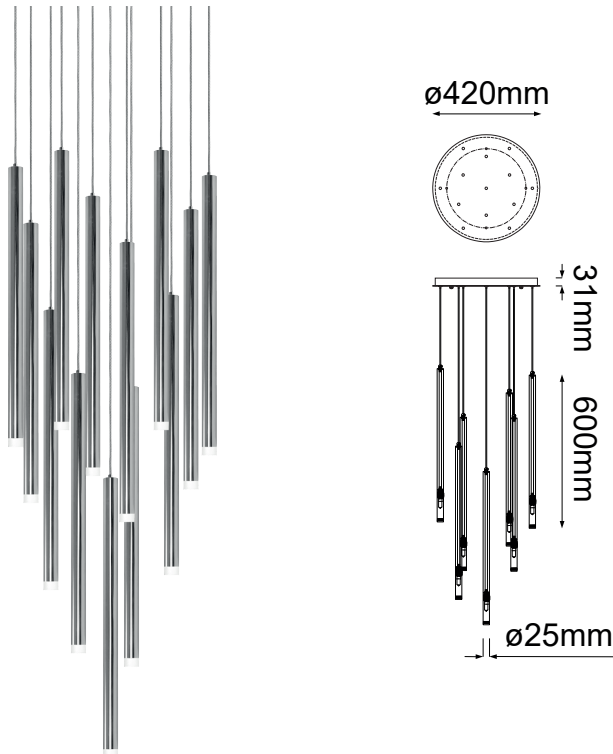

MODELO Q30013-CH - 13 LUCES

Descripción:

Watts: 13*4.5W

Voltaje: 90-130V

No. de focos: G9*13

Focos incluidos: No

Acabado: Cromo

Material: Aluminio

Altura total: 3m

Sólo usar focos de LED

Opciones Disponibles:

Q30013-GD - Oro

Q30013-CH - Cromo

Q30013-BC - Negro Cromo