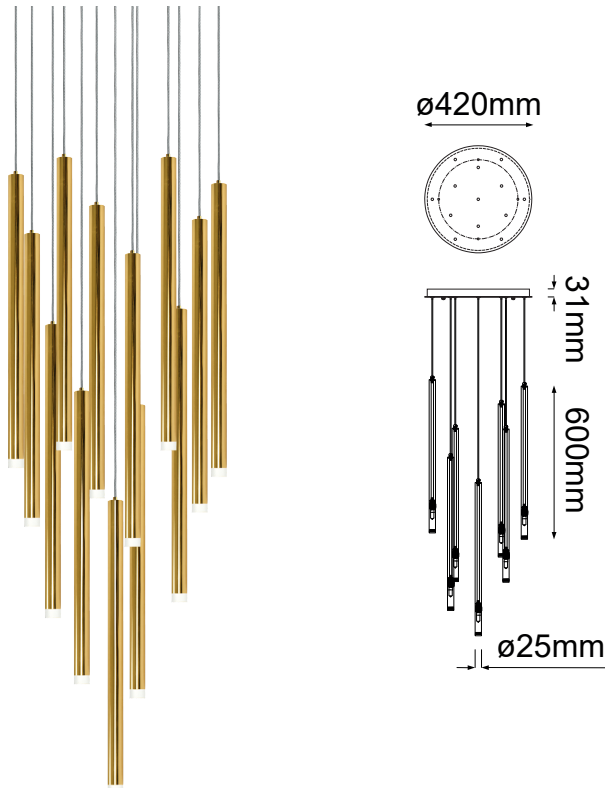

MODELO Q30013-GD - 13 LUCES

Descripción:

Watts: 13*4.5W

Voltaje: 90-130V

No. de focos: G9*13

Focos incluidos: No

Acabado: Oro

Material: Aluminio

Altura total: 3m

Sólo usar focos de LED

Opciones Disponibles:

Q30013-GD - Oro

Q30013-CH - Cromo

Q30013-BC - Negro Cromo