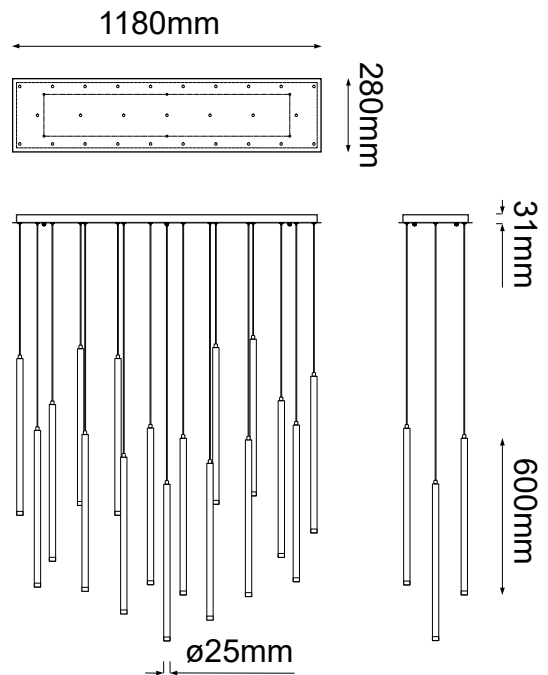

MODELO Q30017-BC - 27 LUCES

Descripción:

Watts: 27*4.5W

Voltaje: 90-130V

No. de focos: 27*G9

Focos incluidos: No

Acabado: Negro Cromo

Material: Aluminio

Altura total: 3m

Sólo usar focos de LED

Opciones Disponibles:

Q30017-GD - Oro

Q30017-CH - Cromo

Q30017-BC - Negro Cromo