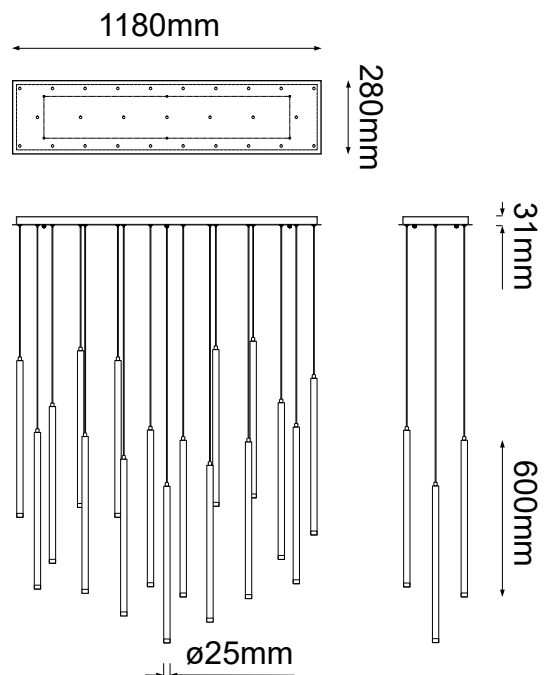

### MODELO Q30017-CH - 27 LUCES

#### Descripción:

**Watts:** 27\*4.5W

**Voltaje:** 90-130V

**No. de focos:** 27\*G9

**Focos incluidos:** No

**Acabado:** Cromo

**Material:** Aluminio

**Altura total:** 3m