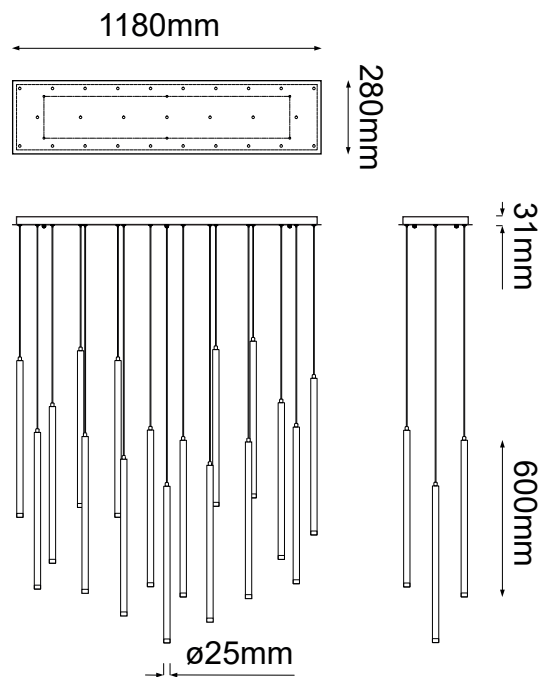

MODELO Q30017-GD - 27 LUCES

Descripción:

Watts: 27*4.5W

Voltaje: 90-130V

No. de focos: 27*G9

Focos incluidos: No

Acabado: Oro

Material: Aluminio

Altura total: 3m

Sólo usar focos de LED

Opciones Disponibles:

Q30017-GD - Oro

Q30017-CH - Cromo

Q30017-BC - Negro Cromo