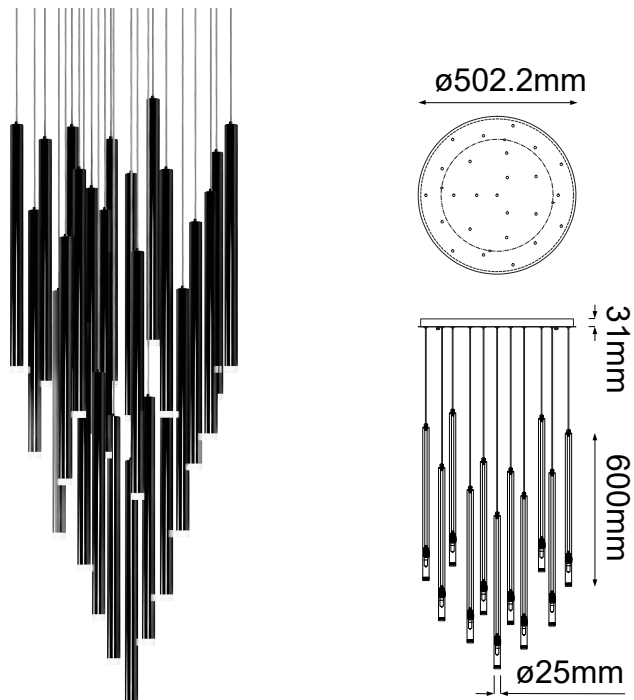

## MODELO Q30025-BC - 25 LUCES

### Descripción:

**Watts:** 25\*4.5W

**Voltaje:** 90-130V

**No. de focos:** 25\*G9

**Focos incluidos:** No

**Acabado:** Negro Cromo

**Material:** Aluminio

**Altura total:** 3m

### Opciones Disponibles:

Q30025-GD - Oro

Q30025-CH - Cromo

**Q30025-BC - Negro Cromo**