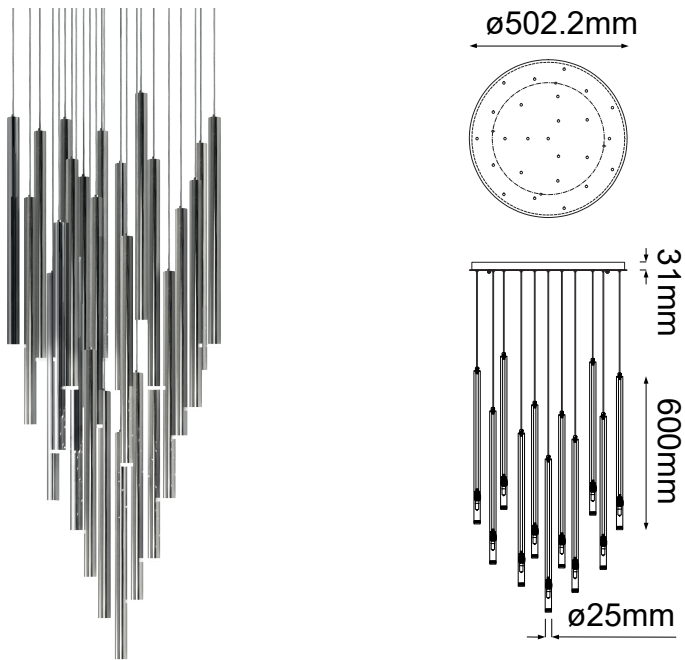

MODELO Q30025-CH - 25 LUCES

Descripción:

Watts: 25*4.5W

Voltaje: 90-130V

No. de focos: 25*G9

Focos incluidos: No

Acabado: Cromo

Material: Aluminio

Altura total: 3m

Sólo usar focos de LED

Opciones Disponibles:

Q30025-GD - Oro

Q30025-CH - Cromo

Q30025-BC - Negro Cromo