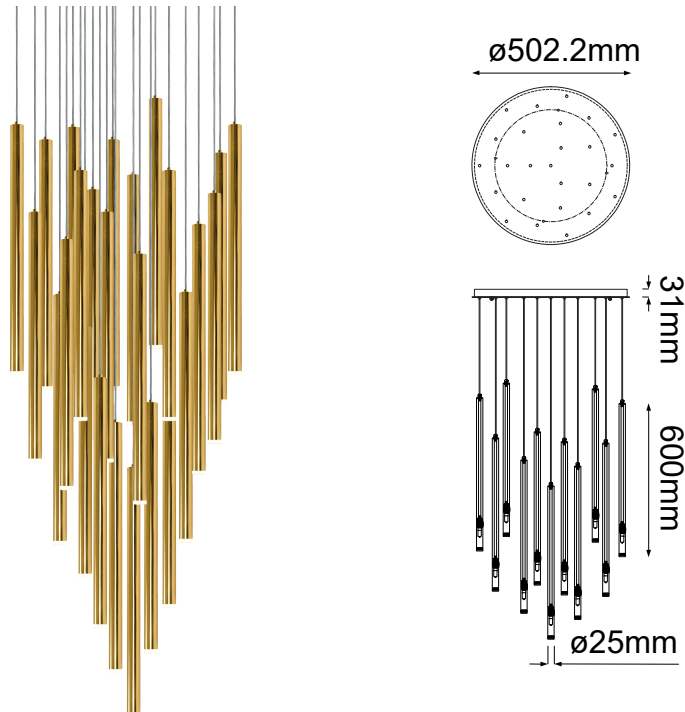

MODELO Q30025-GD - 25 LUCES

Descripción:

Watts: 25*4.5W

Voltaje: 90-130V

No. de focos: 25*G9

Focos incluidos: No

Acabado: Oro

Material: Aluminio

Altura total: 3m

Sólo usar focos de LED

Opciones Disponibles:

Q30025-GD - Oro

Q30025-CH - Cromo

Q30025-BC - Negro Cromo