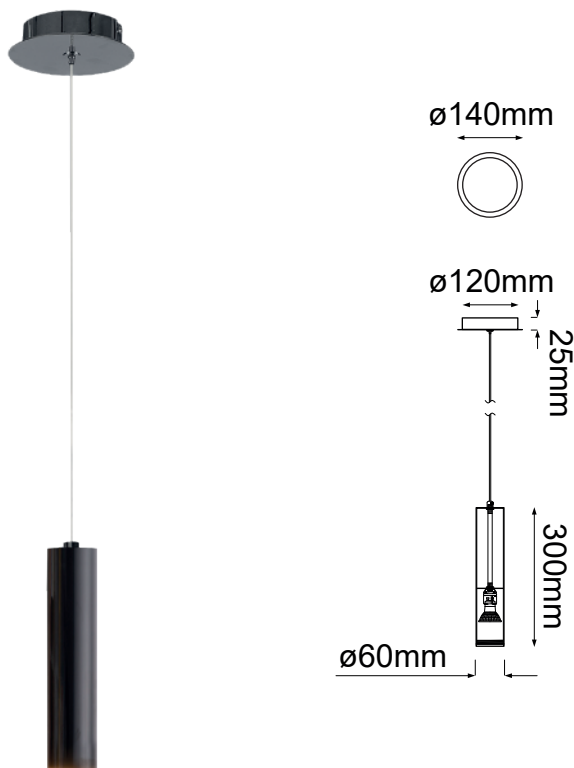

MODELO Q30051-BC - 1 LUZ

### Descripción:

**Watts:** 4.5W

**Voltaje:** 90-130V

**Foco incluido:** No

**No. de focos:** 1\*GU10

**Acabado:** Negro Cromo

**Material:** Aluminio

**Altura total:** 4m