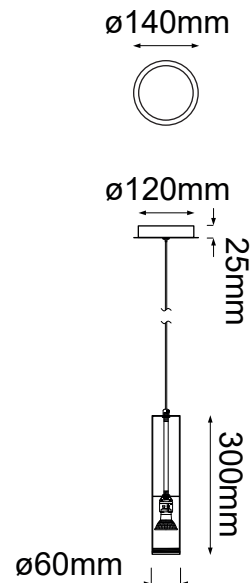

MODELO Q30051-CH - 1 LUZ

Descripción:

Watts: 4.5W

Voltaje: 90-130V

Foco incluido: No

No. de focos: 1*GU10

Acabado: Cromo

Material: Aluminio

Altura total: 4m

***Sólo usar foco de LED**

Opciones Disponibles:

Q30051-GD - Oro

Q30051-CH - Cromo

Q30051-BC - Negro Cromo