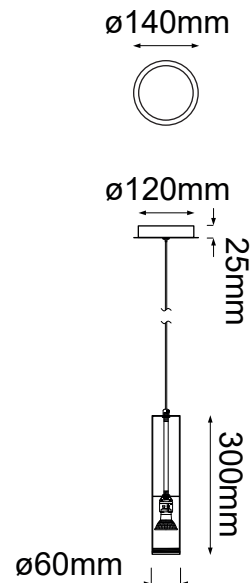

MODELO Q30051-GD - 1 LUZ

Descripción:

Watts: 4.5W

Voltaje: 90-130V

Foco incluido: No

No. de focos: 1*GU10

Acabado: Oro

Material: Aluminio

Altura total: 4m

***Sólo usar foco de LED**

Opciones Disponibles:

Q30051-GD - Oro

Q30051-CH - Cromo

Q30051-BC - Negro Cromo