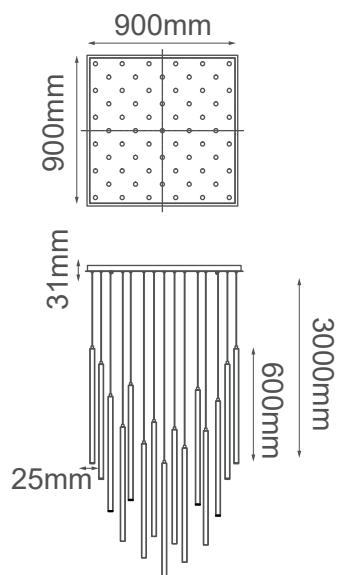

MODELO Q30060-BC - 61 luces

Descripción:

Base: G9 * 61

Voltaje: 90-130V

Material: Aluminio

Altura ajustable: Cable de 3m

***Focos no incluidos**

***Sólo usar focos de LED**