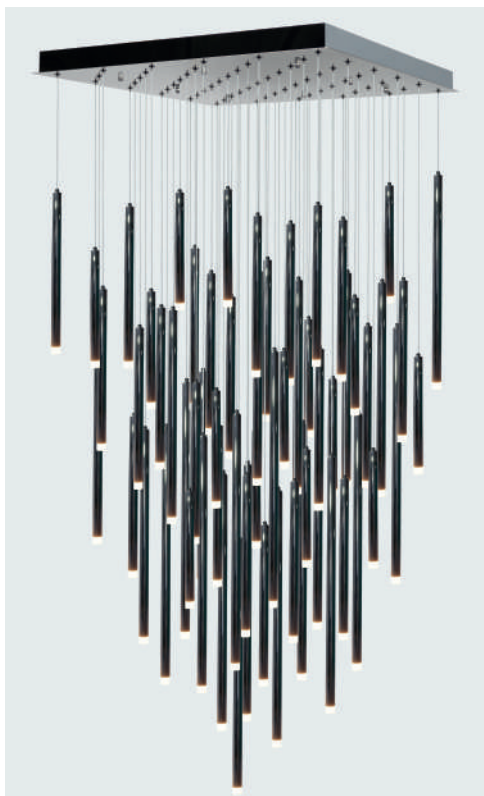

MODELO Q30060-BC - 61 luces

Descripción:

Base: G9 * 61

Voltaje: 90-130V

Material: Aluminio

Altura ajustable: Cable de 3m

***Focos no incluidos**

***Sólo usar focos de LED**

Opciones disponibles:

Q30060-RG - Oro Rosado

Q30060-BC - Negro Cromo