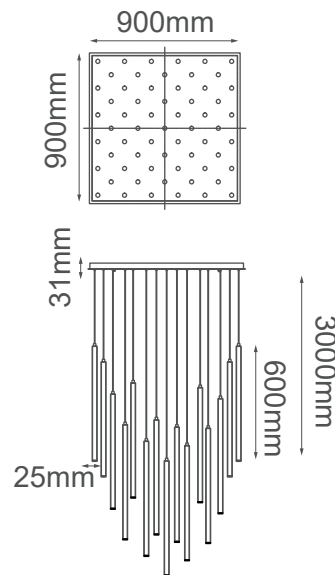

MODELO Q30060-RG - 61 luces

## Descripción:

**Base:** G9 \* 61

**Voltaje:** 90-130V

**Material:** Aluminio

**Altura ajustable:** Cable de 3m

**\*Focos no incluidos**

**\*Sólo usar focos de LED**