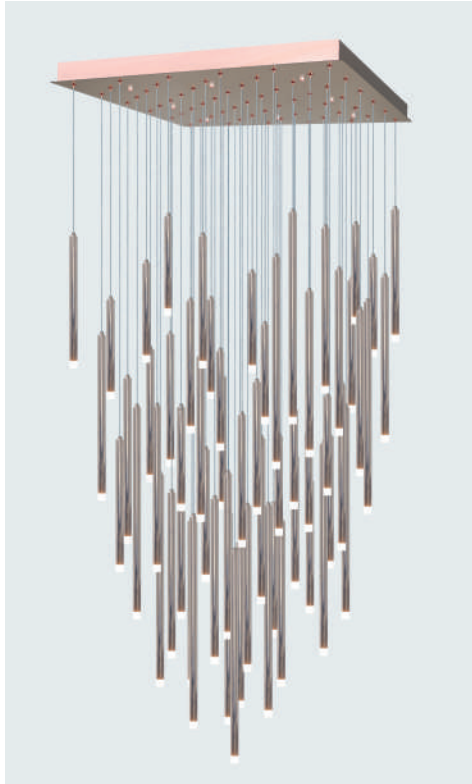

MODELO Q30060-RG - 61 luces

## Descripción:

**Base:** G9 \* 61

**Voltaje:** 90-130V

**Material:** Aluminio

**Altura ajustable:** Cable de 3m

**\*Focos no incluidos**

**\*Sólo usar focos de LED**

## Opciones disponibles:

**Q30060-RG - Oro Rosado**

**Q30060-BC - Negro Cromo**