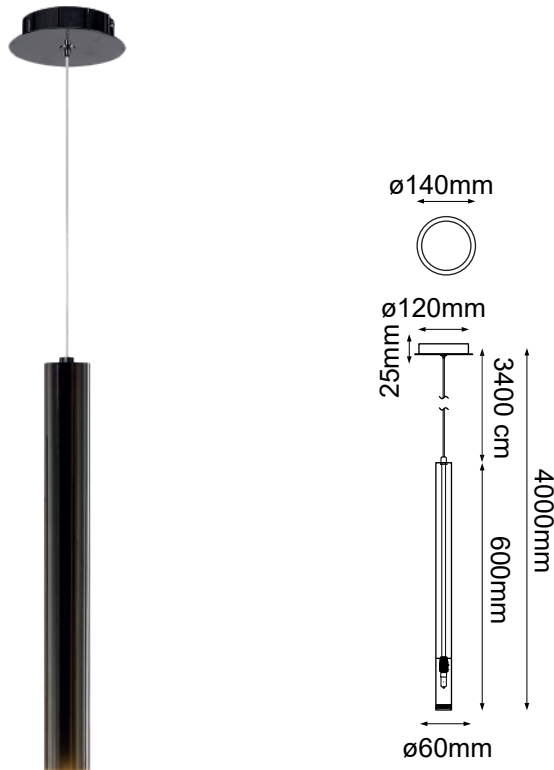

### MODELO Q30151-BC - 1 LUZ

#### Descripción:

**Watts:** 4.5W

**Voltaje:** 90-130V

**No. de focos:** 1\*GU10

**Focos incluidos:** No

**Altura total:** 4m

**Acabado:** Negro Cromo

**Material:** Aluminio