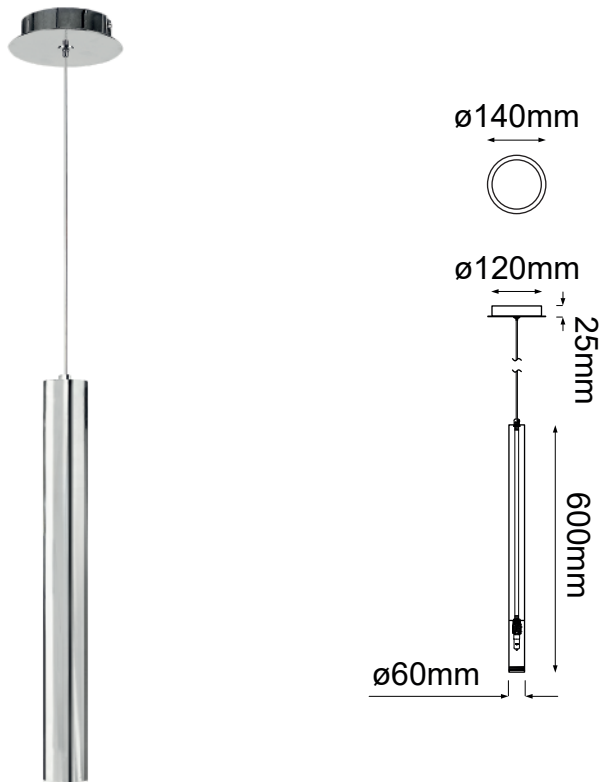

MODELO Q30151-CH - 1 LUZ

Descripción:

Watts: 4.5W

Voltaje: 90-130V

No. de focos: 1*GU10

Focos incluidos: No

Altura total: 4m

Acabado: Cromo

Material: Aluminio

Sólo usar focos de LED

Opciones Disponibles:

Q30151-GD - Oro

Q30151-CH - Cromo

Q30151-BC - Negro Cromo