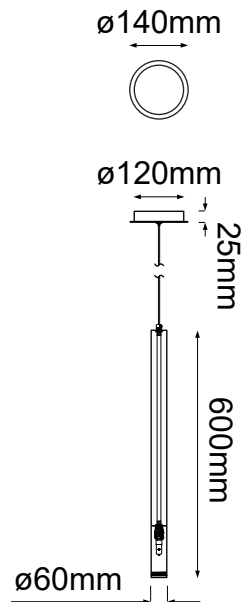

MODELO Q30151-GD - 1 LUZ

Descripción:

Watts: 4.5W

Voltaje: 90-130V

No. de focos: 1*GU10

Focos incluidos: No

Altura total: 4m

Acabado: Oro