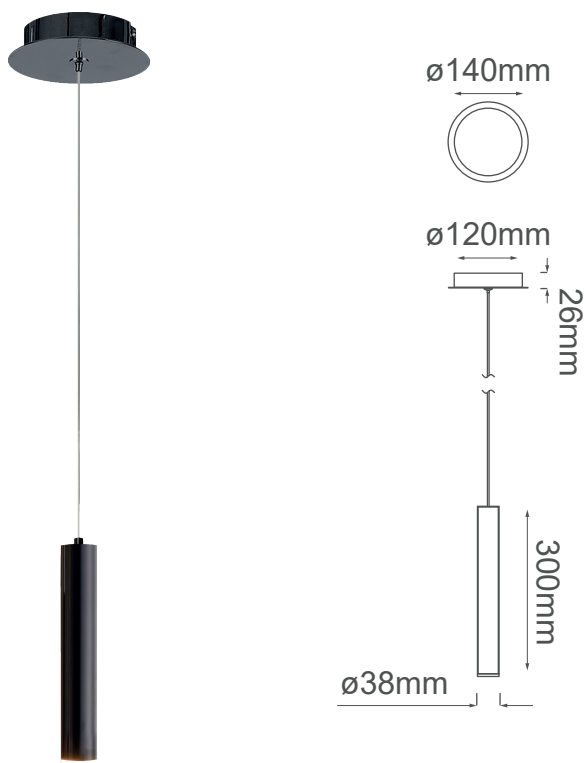

### MODELO Q30251-BC - 1 LUZ

#### Descripción:

**Watts:** 4.5W

**No. de focos:** 1\*G9

**Voltaje:** 90-130V

**Foco incluido:** No

**Acabado:** Negro Cromo

**Material:** Aluminio

**Altura total:** 4m