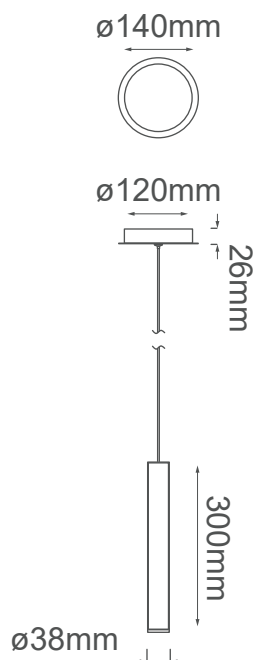

MODELO Q30251-CH - 1 LUZ

Descripción:

Watts: 4.5W

No. de focos: 1*G9

Voltaje: 90-130V

Foco incluido: No

Acabado: Cromo

Material: Aluminio

Altura total: 4m

Sólo usar focos de LED

Opciones Disponibles:

Q30251-GD - Oro

Q30251-CH - Cromo

Q30251-BC - Negro Cromo