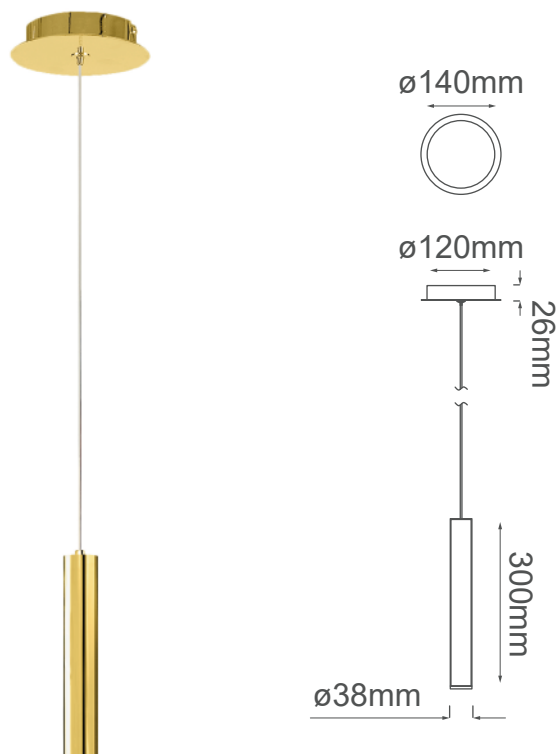

### MODELO Q30251-GD - 1 LUZ

#### Descripción:

**Watts:** 4.5W

**No. de focos:** 1\*G9

**Voltaje:** 90-130V

**Foco incluido:** No

**Acabado:** Oro

**Material:** Aluminio

**Altura total:** 4m