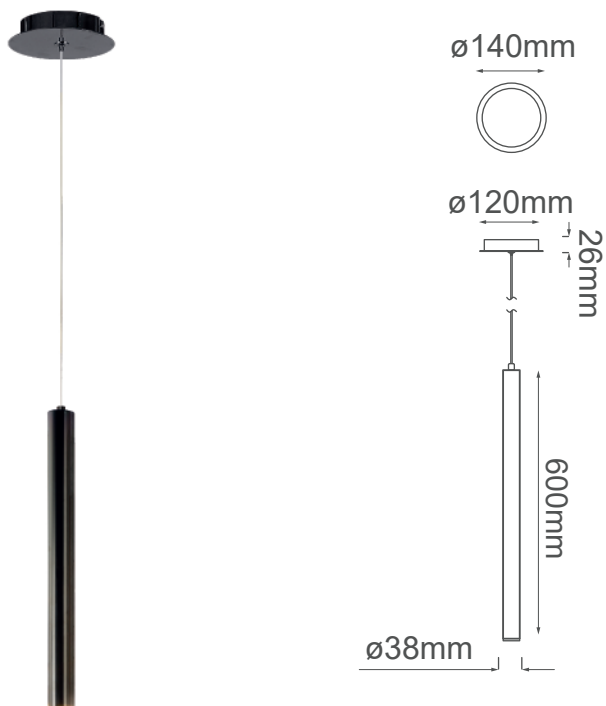

MODELO Q30351-BC - 1 LUZ

Descripción:

Watts: 4.5W

Voltaje: 90-130V

No. de focos: 1*G9

Foco incluido: No

Acabado: Negro Cromo

Material: Aluminio

Altura total: 4m

Sólo usar foco de LED

Opciones Disponibles:

Q30351-GD - Oro

Q30351-CH - Cromo

Q30351-BC - Negro Cromo