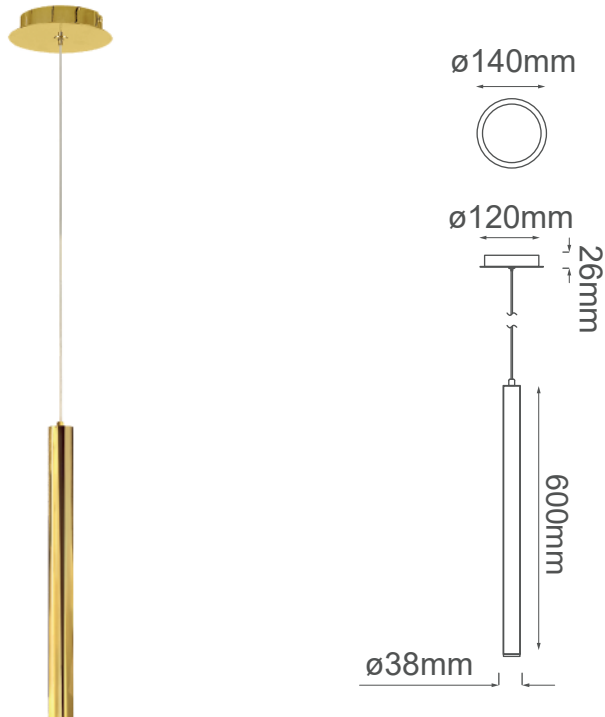

MODELO Q30351-GD - 1 LUZ

Descripción:

Watts: 4.5W

Voltaje: 90-130V

No. de focos: 1*G9

Foco incluido: No

Acabado: Oro

Material: Aluminio

Altura total: 4m

Sólo usar foco de LED

Opciones Disponibles:

Q30351-GD - Oro

Q30351-CH - Cromo

Q30351-BC - Negro Cromo