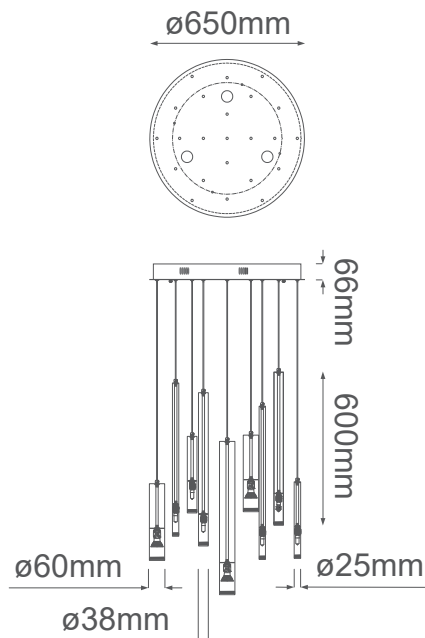

MODELO Q30429-CRB - 26 LUCES

Descripción:

Watts: 26*4.5W

Voltaje: 90-130V

No. de focos: 10*GU10 + 16*G9

Focos incluidos: No

Acabado: Oro, Cromo, Oro Rosa y Negro Cromo

Material: Aluminio

Altura total: 3m

Sólo usar focos de LED

Opciones Disponibles:

Q30429-CRB - Oro, Cromo, Oro Rosa y Negro Cromo