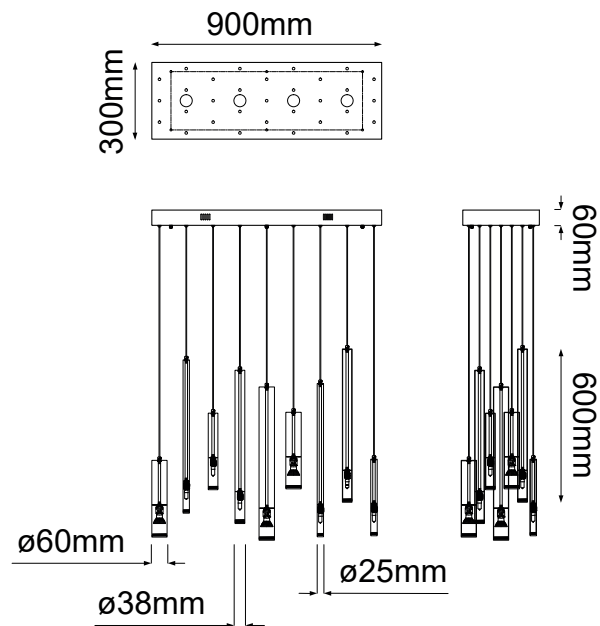

MODELO Q30435-CRB - 35 LUCES

Descripción:

Watts: 35*4.5W

Voltaje: 90-130V

No. de focos: 14*GU10 + 21*G9

Focos incluidos: No

Acabado: Oro, Cromo, Oro Rosa y Negro Cromo

Material: Aluminio

Altura total: 3m

Sólo usar focos de LED

Opciones Disponibles:

Q30429-CRB - Oro, Cromo, Oro Rosa y Negro Cromo