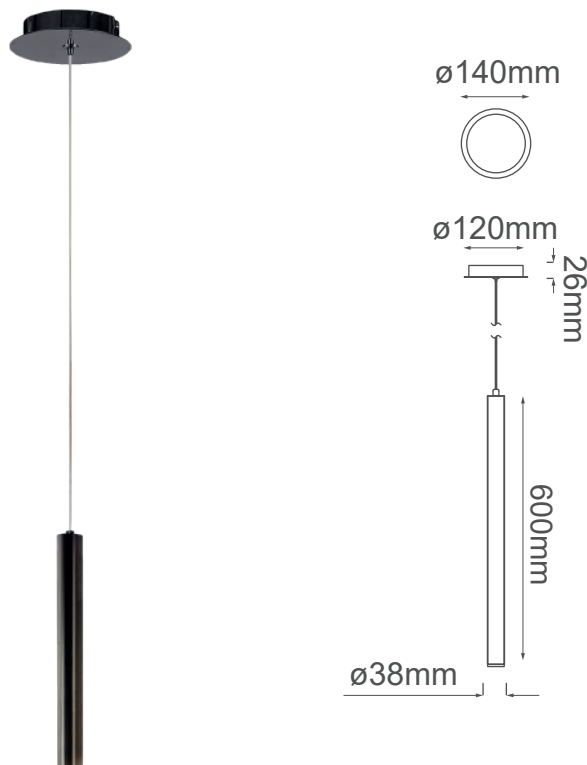

MODELO Q30451-BC - 1 LUZ

Descripción:

Watts: 4.5W

Voltaje: 90-130V

No. de focos: 1*G9

Foco incluido: No

Acabado: Negro Cromo

Material: Aluminio

Altura total: 4m

Sólo usar foco de LED

Opciones Disponibles:

Q30451-GD - Oro

Q30451-CH - Cromo

Q30451-BC - Negro Cromo