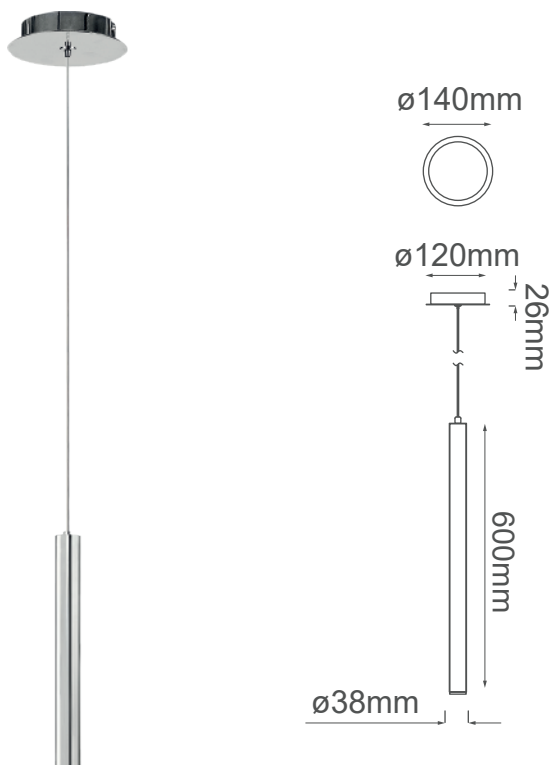

MODELO Q30451-CH - 1 LUZ

Descripción:

Watts: 4.5W

Voltaje: 90-130V

No. de focos: 1*G9

Foco incluido: No

Acabado: Cromo

Material: Aluminio

Altura total: 4m

Sólo usar foco de LED

Opciones Disponibles:

Q30451-GD - Oro

Q30451-CH - Cromo

Q30451-BC - Negro Cromo