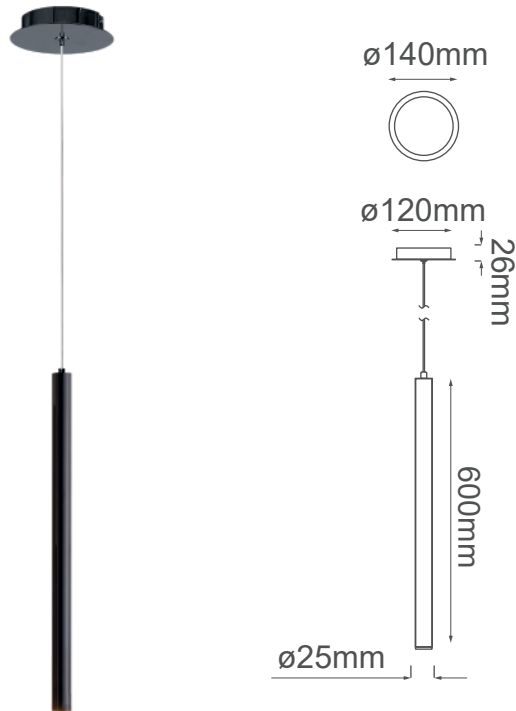

MODELO Q30551-BC - 1 LUZ

Descripción:

Watts: 4.5W

Voltaje: 90-130V

No. de focos: 1*G9

Foco incluido: No

Acabado: Negro Cromo

Material: Aluminio

Altura total: 4m

Sólo usar foco de LED

Opciones Disponibles:

Q30551-GD - Oro

Q30551-CH - Cromo

Q30551-BC - Negro Cromo