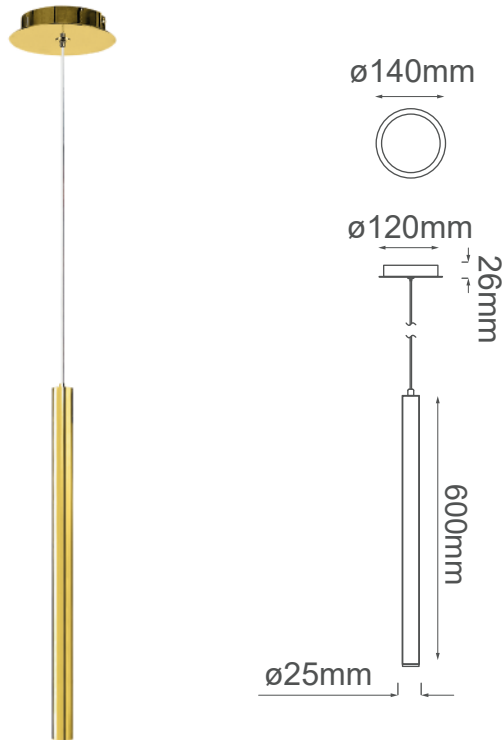

MODELO Q30551-GD - 1 LUZ

Descripción:

Watts: 4.5W

Voltaje: 90-130V

No. de focos: 1*G9

Foco incluido: No

Acabado: Oro

Material: Aluminio

Altura total: 4m

Sólo usar foco de LED

Opciones Disponibles:

Q30551-GD - Oro

Q30551-CH - Cromo

Q30551-BC - Negro Cromo