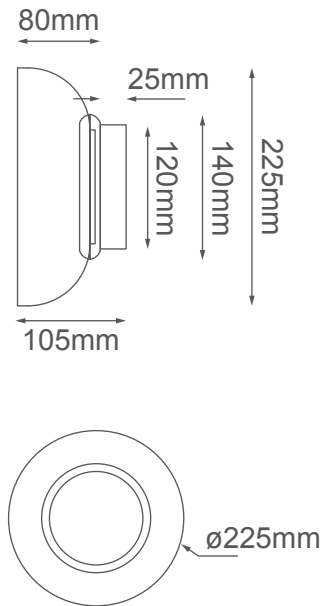

MODELO Q33940-BK - LED 5W

### Descripción:

**Watts:** 5W

**Flujo luminoso:** 400lm

**Temperatura de color:** WW 3000K

**CRI >80**

**Voltaje:** 127V

**Atenuable:** No

**Material:** Cristal + Metal

**Altura Total:** Cable de 3m