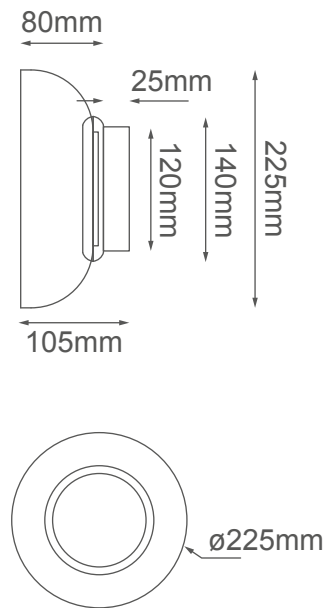

MODELO Q33940-GD - LED 5W

Descripción:

Watts: 5W

Flujo luminoso: 400lm

Temperatura de color: WW 3000K

CRI >80

Voltaje: 127V

Atenuable: No

Material: Cristal + Metal

Altura Total: Cable de 3m

Opciones Disponibles:

Q33941-GD - Oro

Q33941-BK - Negro