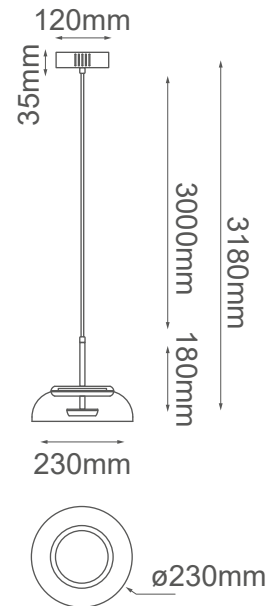

MODELO Q33941-BK - LED 5W

Descripción:

Watts: 5W

Flujo luminoso: 400lm

Temperatura de color: WW 3000K

CRI >80

Voltaje: 127V

Atenuable: No

Material: Cristal + Metal

Altura Total: Cable de 3m

Opciones Disponibles:

Q33941-BK - Negro

Q33941-GD - Oro