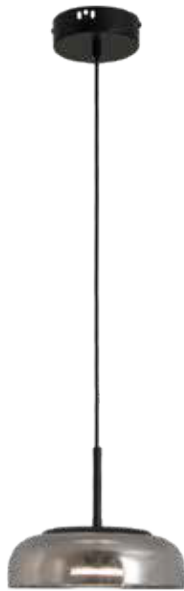

MODELO Q33941-BK - LED 5W

Descripción:

Watts: 5W

Flujo luminoso: 400lm

Temperatura de color: WW 3000K

CRI >80

Voltaje: 127V

Atenuable: No

Material: Cristal + Metal

Altura Total: Cable de 3m

Opciones Disponibles:

Q33941-BK - Negro

Q33941-GD - Oro