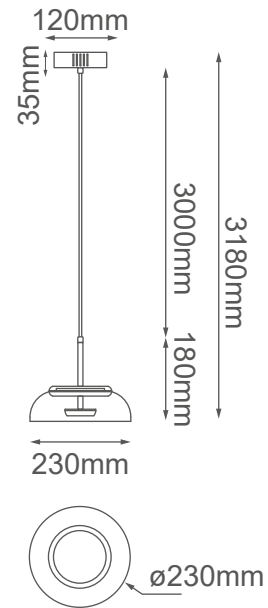

MODELO Q33941-GD - LED 5W

### Descripción:

**Watts:** 5W

**Flujo luminoso:** 400lm

**Temperatura de color:** WW 3000K

**CRI >80**

**Voltaje:** 127V

**Atenuable:** No

**Material:** Cristal + Metal

**Altura Total:** Cable de 3m